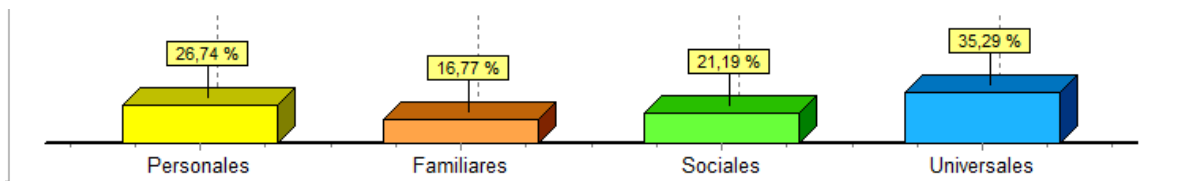

Fijo 52%

Mutable 6%

.- Distribución de Intereses

Personales 27%

Familiares 17%

Sociales 21%

Universales 35%

Con base en estos elementos tienes un análisis astrológico detallado para **Shakira** basado en su configuración astral. Esta interpretación abarca los arquetipos de cada planeta y cómo se combinan con los signos y elementos presentes, así como una visión completa de sus intereses, naturaleza y enfoque de vida.