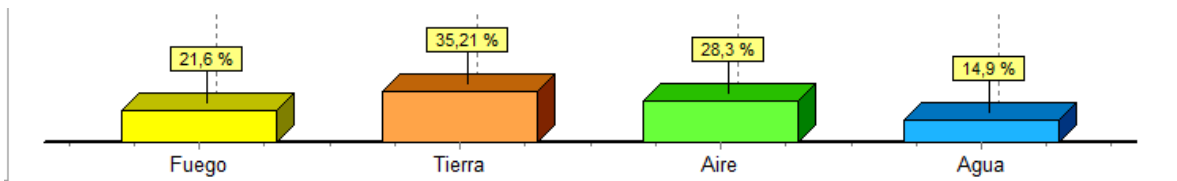

.- Distribución de Elementos

Fuego 22%

Tierra 35%

Aire 28%

Agua 15%