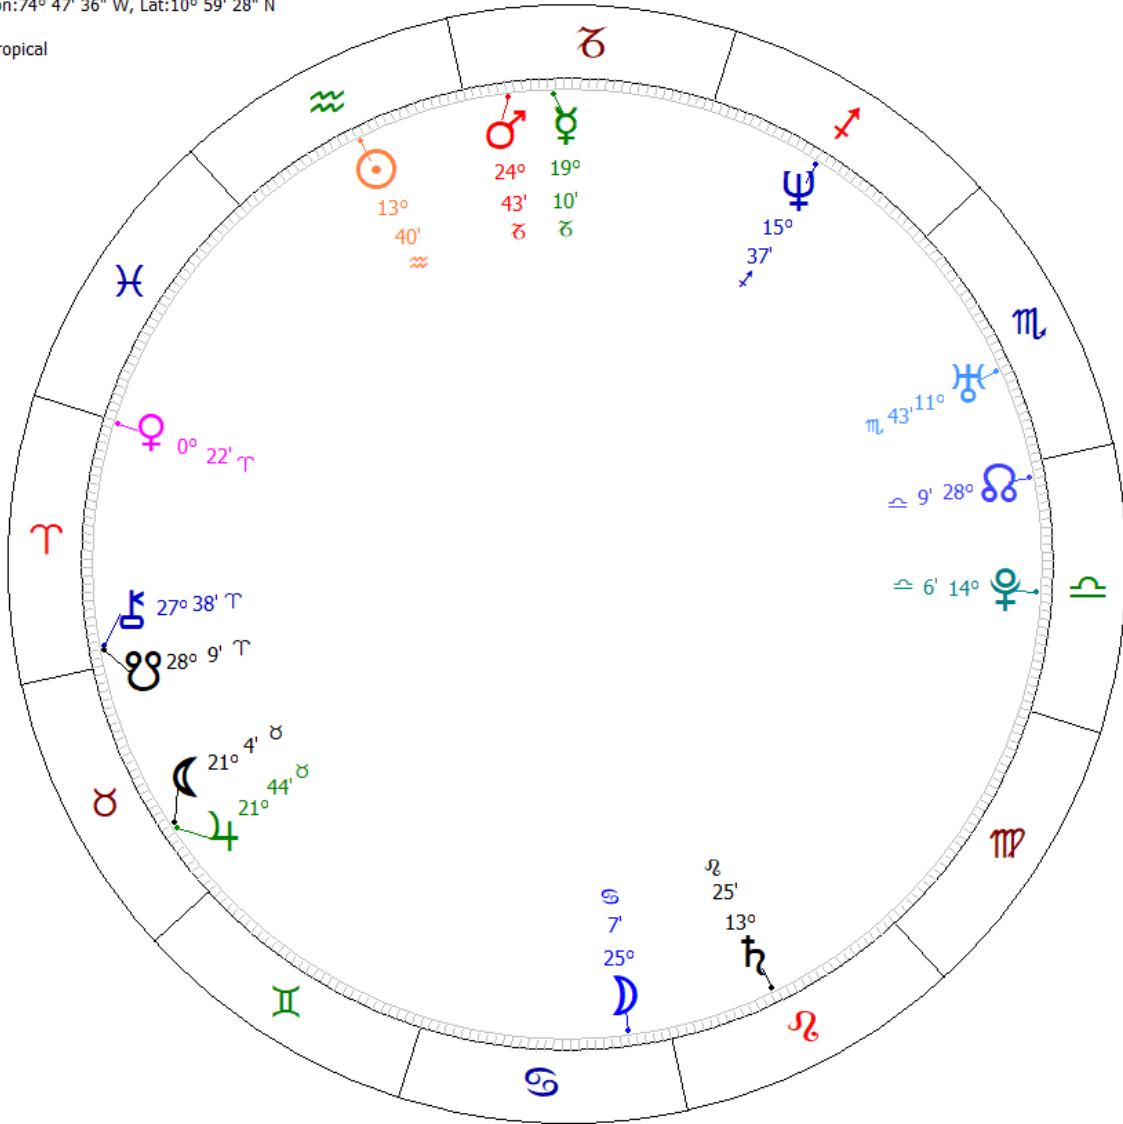

Reportes astrología

asidesimple.com/reportes

Tendencias de signos

Shakira

feb.-2-1977, 10:08:00 DHG -5h:00m

feb.-2-1977, 15:08:00 UT/GMT

Barranquilla, Atlántico, Colombia

Lon:74° 47' 36" W, Lat:10° 59' 28" N

Tropical

Reportes astrología

asidesimple.com/reportes

Shakira quien nace un miércoles febrero 2 de 1977, en Barranquilla, Atlántico, Colombia a las 10:08:00 am, tiene la siguiente configuración astrológica: