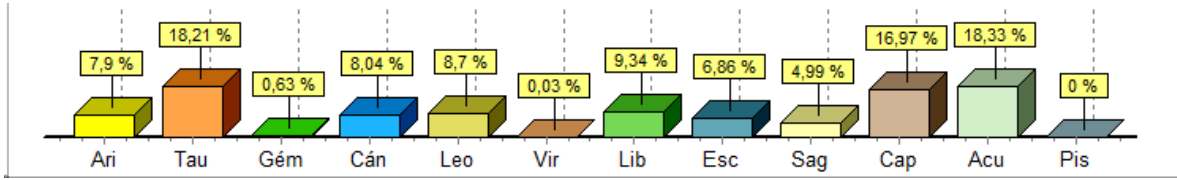

Reportes astrología

asidesimple.com/reportes

.- Distribución de Signos

Aries 8%

Tauro 18%

Géminis 1%

Cáncer 8%

Leo 9%

Virgo 0%

Libra 9%

Escorpio 7%

Sagitario 5%

Capricornio 17%

Acuario 18%

Piscis 0%