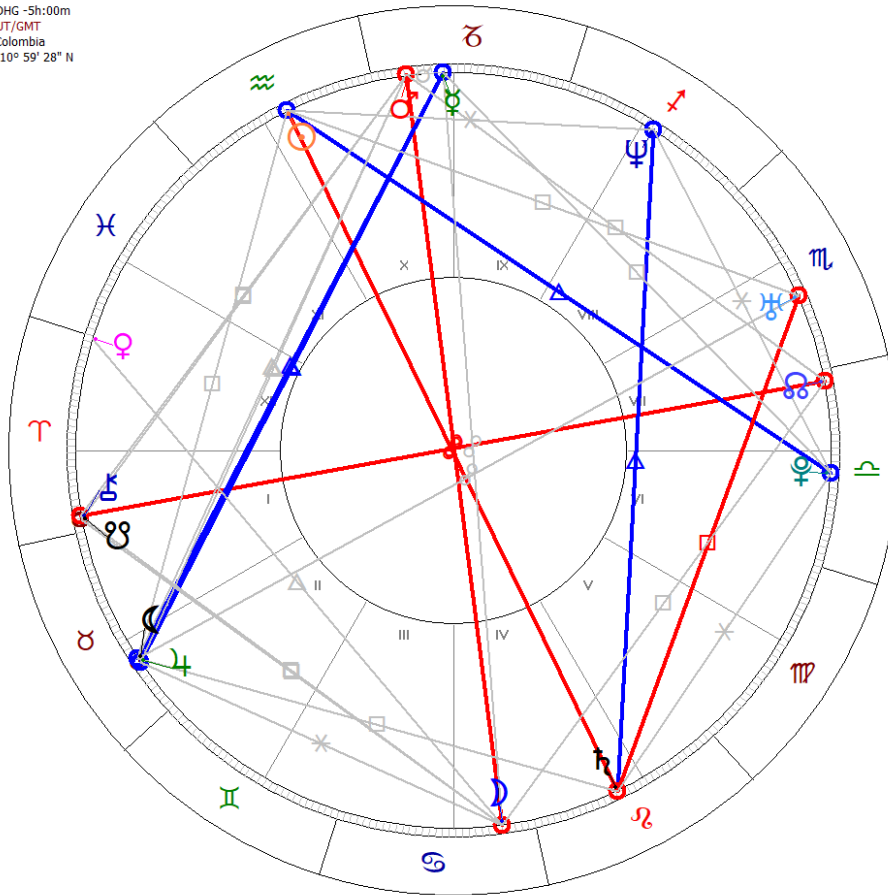

# Reportes astrología

[asidesimple.com/reportes](http://asidesimple.com/reportes)

## Top 10 de aspectos natales entre planetas

Shakira  
feb.-2-1977, 10:08:00 DHG -5h:00m  
feb.-2-1977, 15:08:00 UT/GMT  
Barranquilla, Atlántico, Colombia  
Lon:74° 47' 36" W, Lat:10° 59' 28" N

Tropical  
☉ 13° 40' ♈  
☽ 25° 7' ♋  
♃ 19° 10' ♌  
♄ 0° 22' ♍  
♅ 24° 43' ♎  
♆ 21° 44' ♏  
♁ 13° 25' ♐  
♂ 11° 43' ♑  
♆ 15° 37' ♒  
♁ 14° 6' ♓  
♃ 28° 9' ♈  
♄ 21° 4' ♉  
♅ 27° 38' ♊  
♁ 28° 9' ♋

Iguales  
I ♃ - VIII ♏ : 17° 38'  
II ♄ - VIII ♑ : 17° 38'  
III ♁ - IX ♉ : 17° 38'  
IV ♁ - X ♊ : 17° 38'  
V ♁ - XI ♋ : 17° 38'  
VI ♁ - XII ♌ : 17° 38'

Shakira tiene 102 aspectos natales en toda su carta nata de los cuales 30 son entre planetas. En este reporte destacamos los 10 principales. El criterio para elegir estos 10 aspectos principales es la fuerza del aspecto, o sea los 10 aspectos más partiles. Estos aspectos son: